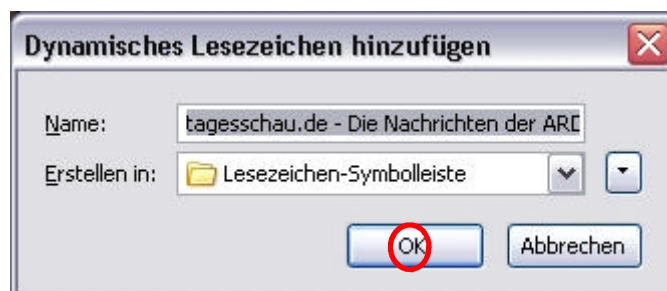

Anleitung für Firefox User:

Wie füge ich ein dynamisches Lesezeichen zur Symbolleiste hinzu:

Beispiel mit www.tagesschau.de

Wenn im Adressfeld das RSS-Symbol  erscheint mit dem Mauszeiger darüber gehen und links klicken, siehe Bild 1.

Im erscheinenden Kasten „Dynamischen Lesezeichen hinzufügen“ auf OK klicken, danach setzt Firefox das neue Lesezeichen in die Symbolleiste ein.

Hier sieht man im roten Kasten das aufgeklappte neu hinzugefügte Lesezeichen.